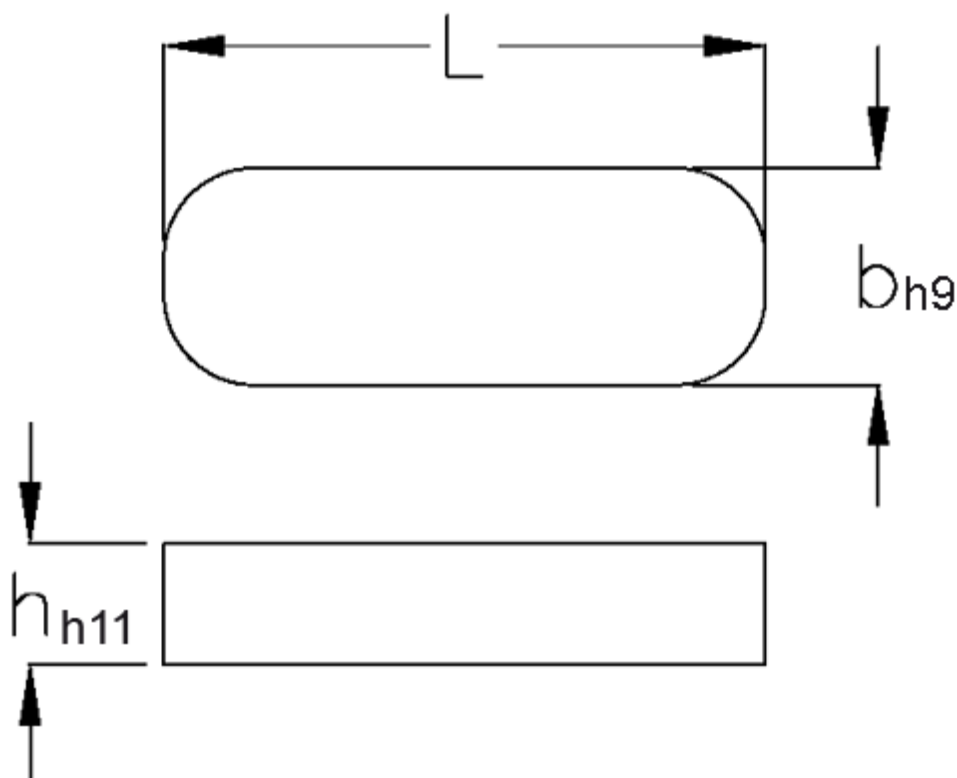

Varenummer: 090514680

Beskrivelse: KLEE Pasfedre A 14x6x80 DIN 6885

Mål

b = 14

h = 6

L = 80.0

Tolerance b = 0.043

Tolerance h = 0.075

Tolerance L = -0,3